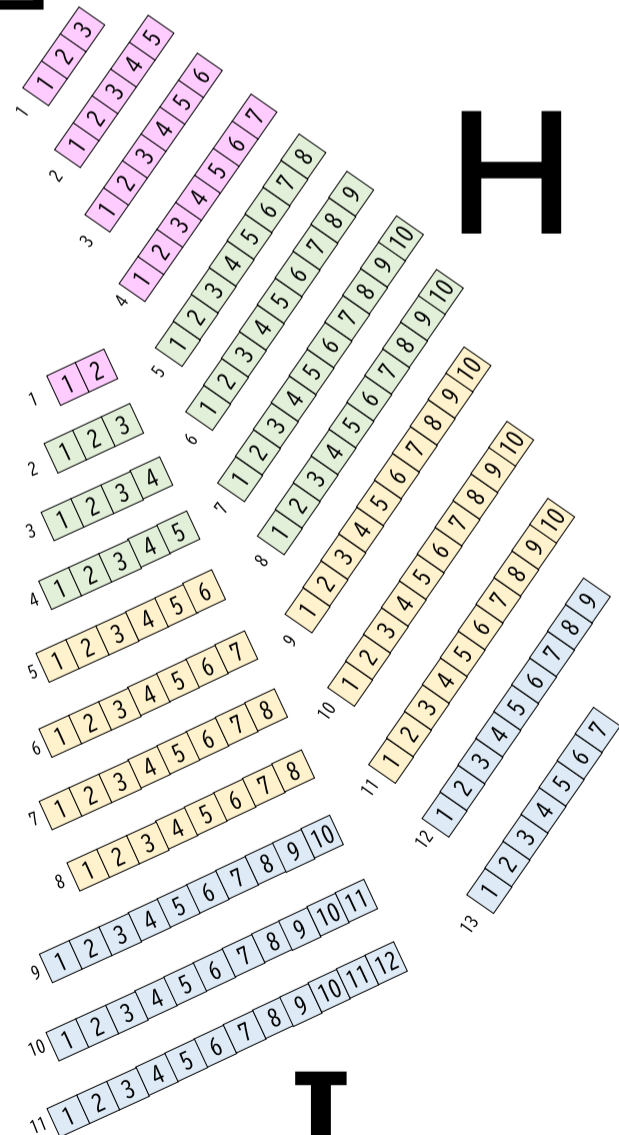

UMAHANA SCHOOL 4th Hō'ike
11月23日 大棧橋ホール

D

E

C

F

B

STAGE

G

J

H

I

出入り口